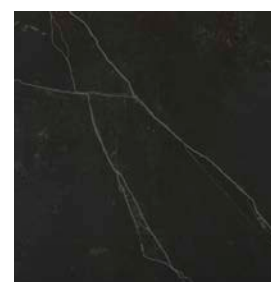

Dekton es uno de los materiales más innovadores del mercado, ofreciendo una resistencia impresionante con una amplia gama de texturas elegantes, para uso en revestimientos interiores y exteriores.

RESISTENCIA MECÁNICA SUPERIOR: Su dureza extrema ofrece protección total contra rayaduras, impactos y abrasión, inclusive en los pisos, garantizando una vida útil prolongada.

FÁCIL LIMPIEZA Y MÍNIMO MANTENIMIENTO: Su porosidad casi nula impide manchas y acumulación de suciedad. Basta agua y jabón neutro para mantenerlo impecable, eliminando los costosos tratamientos especiales.

ALTA RESISTENCIA A LOS RAYOS UV: gracias a su alta resistencia a rayos ultravioleta, Dekton no se decolora ni degrada con el sol. Las superficies exteriores mantienen su tono original permanentemente.

BAJA ABSORCIÓN DE AGUA: al ser casi impermeable, evita filtraciones, moho y grietas. Su estructura ultracompacta es ideal para fachadas y áreas húmedas que están expuestas a la intemperie.

COLORES DEKTON / ABRIL 2026

KELYA